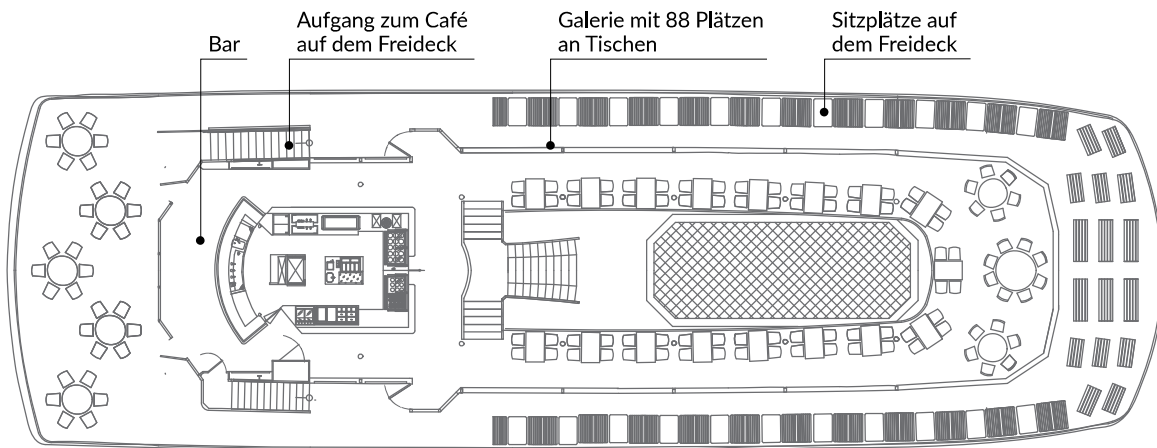

Die besondere Bauart, die weitläufigen Decks, Promenaden und Stiegen laden die Passagiere zum Schlendern und Staunen ein. Das freundliche Café auf dem Sonnendeck und die elegante Bar des Schiffes schaffen Urlaubsstimmung und sorgen für gute Laune. Vom Aussichtsturm genießen Ihre Gäste in luftiger Höhe ein einzigartiges 360-Grad-Panorama vom Starnberger See. Trauen Sie sich... und rutschen Sie auf der tollen Rohrrutsche wieder vom Aussichtsturm hinab.

Menschen mit Mobilitätseinschränkung:

- Hauptdeck, Oberdeck und Sonnendeck: Der große Innensalon und der Freideckbereich im Hauptdeck sind stufenlos zugänglich. Die zwei Oberdecks sind über Treppenlifte (Tragkraft 170 kg) erreichbar (Bedienung durch Schiffsbesatzung).
- Für Rollstuhlfahrer ausreichend breiter Einstiegsbereich und geräumige Decks.

Auf einen Blick...

- Innensitzplätze an Tischen: 300
- Anzahl Salons: ein Salon über zwei Decks mit umlaufender Galerie
- Musikanlage, MP3-Anschluss, Mikrofon mit Lautsprecheranlage und großer Tanzfläche
- Stromanschlüsse für 230 V und 400 V
- Sanitäreinrichtungen, Behinderten-WC, Wickeltisch, Bordküche
- In luftiger Höhe: Aussichtsturm mit Rutsche
- Treppenlifte
- Großzügig überdachtes Sonnendeck mit Urlaubsflair
- Insgesamt 280 Sitzplätze an Tischen im Freibereich
- Länge: 56 m, Breite: 15 m
- Baujahr: 2004

Freideck