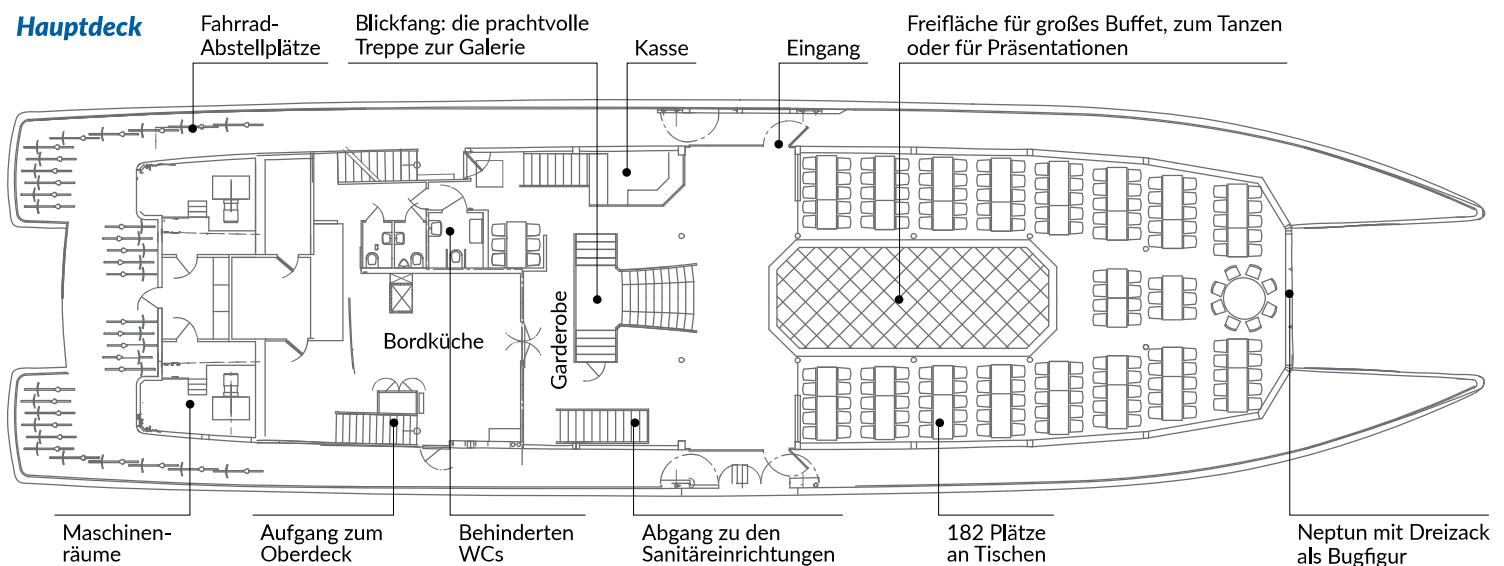

Hauptdeck

Schifffahrt Starnberger See

Nepomukweg 4
82319 Starnberg
Tel. +49 8151 8061
Fax +49 8151 15229
starnbergersee@seenschifffahrt.de

Schiffsgastronomie Starnberger See

Fam. Paul Müller
Tel. +49 8151 277060
Fax +49 8151 277062
starnberg@paulmueller.net
www.paulmueller.net

www.seenschifffahrt.de

Gerne sind wir Ihnen dabei behilflich, Ihre Träume auf See zu verwirklichen und Ihre individuellen Wünsche umzusetzen.