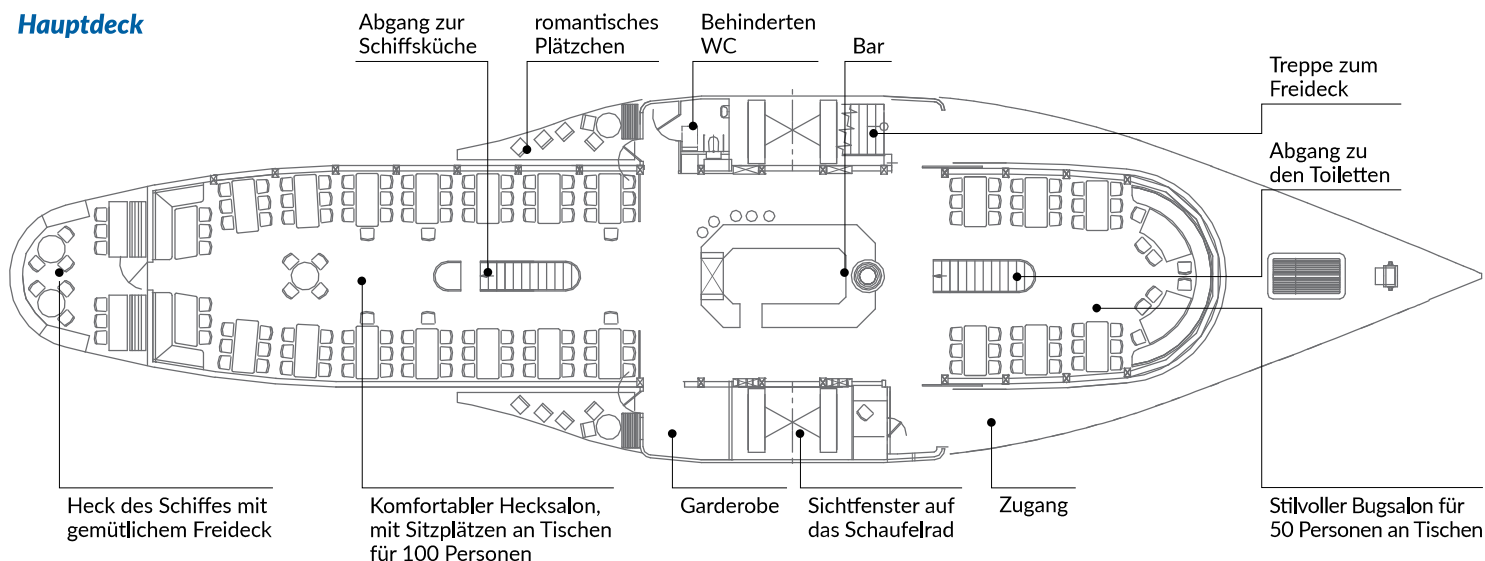

Hauptdeck

Schiffahrt Ammersee
Landsberger Straße 81
82266 Inning/Stegen
Tel. +49 8143 94021
Fax +49 8143 94023
ammersee@seenschiffahrt.de

Schiffsgastronomie Ammersee
Fam. Paul Müller
Tel. +49 8143 94113
Fax +49 8143 94114
ammersee@paulmueller.net
www.paulmueller.net

www.seenschiffahrt.de

Gerne sind wir Ihnen dabei behilflich, Ihre Träume auf See zu verwirklichen und Ihre individuellen Wünsche umzusetzen.