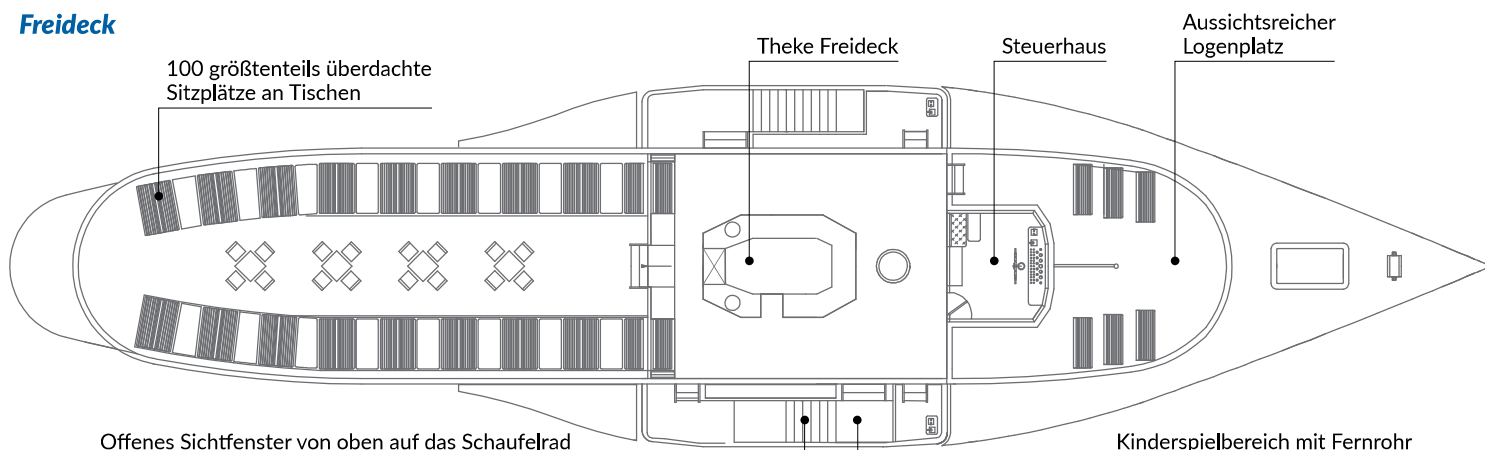

Mit seinem stilvollen Ambiente und der hochwertigen Innenausstattung versetzt dieser Dampfer die Passagiere in die „gute alte Zeit“ zurück. Viele liebevolle Details vermitteln einen Hauch vom Luxus großer Seereisen. In den beiden komfortablen Salons finden auf einem Deck 150 Gäste bequem Platz. Weitläufige Decks laden zum Schlendern ein, das Plätschern der Schaufelräder verleitet zum Träumen und immer wieder entdeckt man interessante Details zum Staunen und Bewundern.

Menschen mit Mobilitätseinschränkung:

- Hauptdeck und Sonnendeck: Der große Salon im Hauptdeck und die Freiflächen im Vorschiffbereich sowie im Heck sind stufenlos erreichbar. Das Sonnendeck kann über eine breite Außentreppe mit 17 Stufen erreicht werden.
- Für Rollstuhlfahrer ausreichend breiter Einstiegsbereich und geräumige Decks.

Auf einen Blick...

- Innensitzplätze an Tischen: 150
- Anzahl Salons: 2
- Hecksalon: 100 Plätze, Bugsalon: 50 Plätze
- Musikanlage, MP-3 Anschluss und Mikrofon mit Lautsprecheranlage, Tanzmöglichkeiten im Innenbereich eingeschränkt
- Stromanschlüsse für 230 V
- Bar
- Sanitäreinrichtungen, Behinderten-WC, Wickeltisch, Bordküche, Kinderspielbereich
- Großes überdachtes Sonnendeck mit ca. 100 Sitzplätzen an Tischen im Freibereich
- Länge: 54 m, Breite: 14 m
- Baujahr: 2002

Freideck