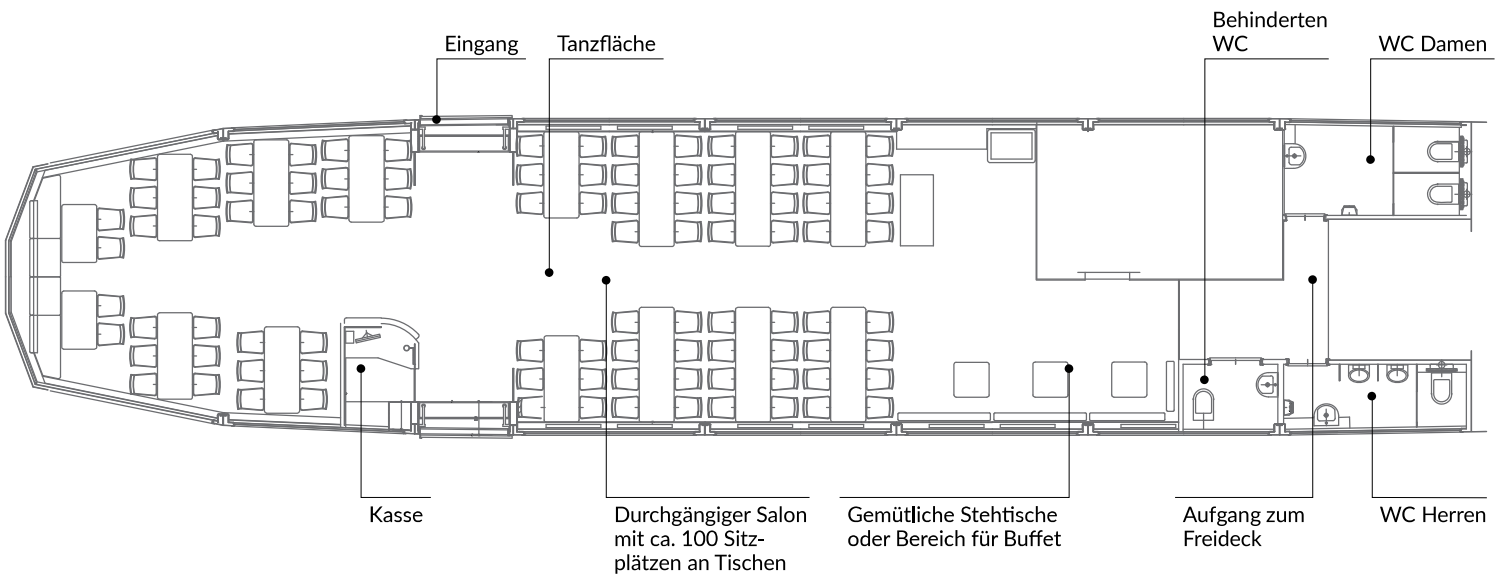

MS BERNRIED

Seinem Charakter nach ist das MS BERNRIED das ideale Schiff für Gesellschaften bis zu 100 Personen. Insbesondere Privatpersonen feiern gerne Geburtstage oder Hochzeiten auf diesem Schiff.

In dem kompakten Schiff sitzen Ihre Gäste zusammen in einem modernen und eleganten Salon. Durch die großen Fenster genießen Sie ungestört die imposante Aussicht auf den See und die Alpen.

Menschen mit Mobilitätseinschränkung:

- Für Rollstuhlfahrer ausreichend breiter Einstiegsbereich.
- Hauptdeck und Sonnendeck: Das Hauptdeck mit seinem großen Salon ist vom Einstiegsbereich mit zwei Stufen erreichbar.
- Auf der Ebene des Hauptdecks gibt es kein Freideck.
- Das Sonnendeck ist über 13 Stufen erreichbar.

Auf einen Blick...

- Innensitzplätze an Tischen: ca. 100
- Anzahl Salons: 1
- Musikanlage, MP3-Anschluss, Mikrofon mit Lautsprecheranlage, kleine Tanzfläche
- Stromanschlüsse für 230 V
- Sanitäreinrichtungen, Behinderten-WC, Spielschiff für Kinder, Wickeltisch
- Teilweise überdachtes Sonnendeck mit 100 Sitzplätzen an Tischen im Freibereich
- Länge: 34 m, Breite: 6,60 m
- Baujahr: 1983, Modernisierung 2011

Hauptdeck

Schiffahrt Starnberger See
Nepomukweg 4
82319 Starnberg
Tel. +49 8151 8061
Fax +49 8151 15229
starnbergersee@seenschiffahrt.de

Schiffsgastronomie Starnberger See
Fam. Paul Müller
Tel. +49 8151 277060
Fax +49 8151 277062
starnberg@paulmueller.net
www.paulmueller.net

www.seenschiffahrt.de

Gerne sind wir Ihnen dabei behilflich, Ihre Träume auf See zu verwirklichen und Ihre individuellen Wünsche umzusetzen.